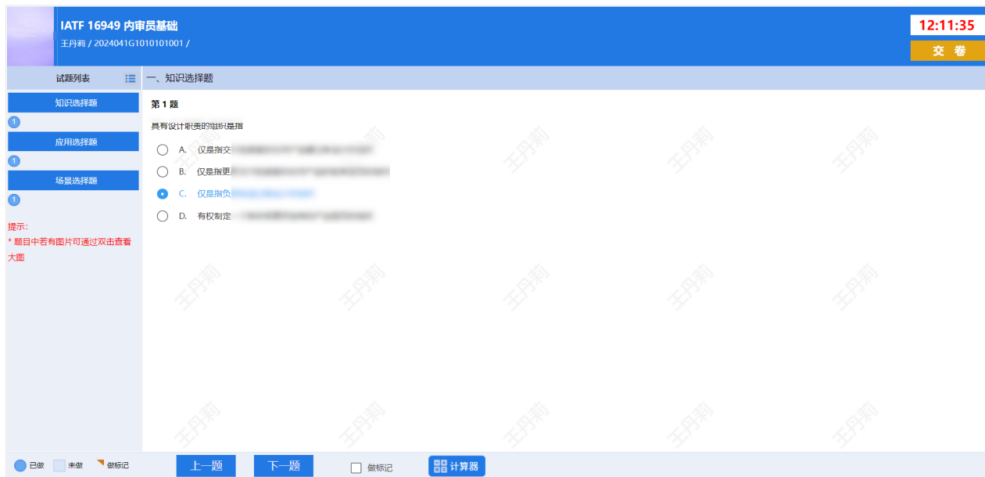

四、阅读考试须知

进入考试须知页面，**考试倒计时结束后**，勾选“我已详细阅读并郑重承诺”，点击【进入考试】，进入作答界面。

五、在线作答

答题过程中考生可通过题号，或者点击下方的【上一题】、【下一题】进行试题的切换。

（一）知识选择题

(二) 应用选择题

(三) 场景选择题

客观题作答：点击选择，答案自动保存。

六、交卷

作答完毕，点击“交卷”按钮，完成交卷并结束考试；考试倒计时结束，系统自动收卷。

点击“返回考试列表”返回“我的考试”，点击“退出考试端”即可退出专用浏览器。